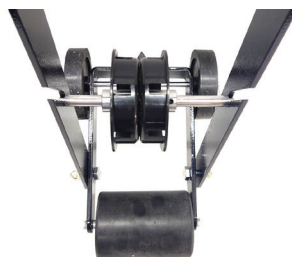

Lane Marking Tape Applicator

รถเข็นติดเทปตีเส้น

TA14095

รายละเอียดทั่วไป

รถเข็นติดเทปตีเส้นเป็นอุปกรณ์ที่มีประโยชน์สำหรับงานติดตั้งเทปตีเส้น

เหมาะสำหรับใช้ในโกดังสินค้า โรงงาน สนามกีฬา ลานจอดรถ ฯลฯ

ช่วยให้ประหยัดเวลาและแรงงานในการติดตั้งเทปตีเส้น

ช่วยให้ติดตั้งเทปตีเส้นได้ตรงและสวยงาม

- ยี่ห้อ : A-TRAFF
- วัสดุ : เหล็ก ทำสีดำ
- ความกว้างส่วนล่าง : 19 ซม.
- ความกว้างส่วนที่จับ : 39 ซม.
- ความสูง : 100 ซม.
- ความยาว : 28 ซม.
- ล้อยาง : ขนาด 4 นิ้ว
- ความกว้างของเทป : 4 นิ้ว
- น้ำหนัก : 6-7 kg.
- ใช้แปะเทปตีเส้นพื้น เพิ่มความเป็นระเบียบในสถานที่
- ช่วยให้ติดตั้งเทปตีเส้นได้ตรงและสวยงาม
- เหมาะสำหรับใช้ในโกดังสินค้า โรงงานอุตสาหกรรม สนามกีฬา ลานจอดรถ ฯลฯ
- ทำงานด้วยการเข็น ไม่ต้องก้ม ลดการปวดหลังจากการทำงาน
- ใช้งานง่าย คนเดียวก็ติดตั้งได้
- ช่วยให้ประหยัดเวลาและแรงงานในการติดตั้งเทปตีเส้น

Feature

1. ผลิตจากเหล็กพ่นดำ แข็งแรง
ยางเนื้อตัน รั้งได้แน่น

2. ใช้ตีเส้นบนพื้น ช่วยให้
เส้นตรงสวย ประหยัดเวลา

3. ใช้กับเทปตีเส้น
หน้าไม่เกิน 4 นิ้ว (10 ซม.)

4. ทำงานด้วยการเข็น ใช้งานง่าย
ไม่ต้องก้ม ลดการปวดหลัง

Accessories

แขนจับรถเข็นติดยางกันลื่น

แกนสำหรับเปลี่ยนเทป
ใช้กับเทปไม่เกิน 4 นิ้ว

ยางรีดเทปขนาดใหญ่
ล้อยาง 4 นิ้ว

การใช้งานรถเข็น