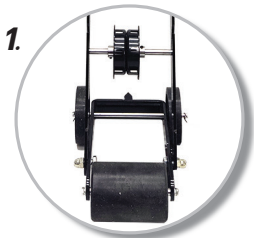

Lane Marking Tape Applicator

รถเข็นติดเทปตีเส้น

TA14095

รายละเอียดทั่วไป

รถเข็นติดเทปตีเส้นเป็นอุปกรณ์ที่มีประโยชน์สำหรับงานติดตั้งเทปตีเส้น

เหมาะสำหรับใช้ในโกดังสินค้า โรงงาน สนามกีฬา ลานจอดรถ ฯลฯ

ช่วยให้ประหยัดเวลาและแรงงานในการติดตั้งเทปตีเส้น

ช่วยให้ติดตั้งเทปตีเส้นได้ตรงและสวยงาม

- ยี่ห้อ : A-TRAFF
- วัสดุ : เหล็ก ทำสีดำ
- ความกว้างส่วนล่าง : 19 ซม.
- ความกว้างส่วนที่จับ : 39 ซม.
- ความสูง : 100 ซม.
- ความยาว : 28 ซม.
- ล้อยาง : ขนาด 4 นิ้ว
- ความกว้างของเทป : 4 นิ้ว
- น้ำหนัก : 6-7 kg.
- ใช้แปะเทปตีเส้นพื้น เพิ่มความเป็นระเบียบในสถานที่
- ช่วยให้ติดตั้งเทปตีเส้นได้ตรงและสวยงาม
- เหมาะสำหรับใช้ในโกดังสินค้า โรงงานอุตสาหกรรม สนามกีฬา ลานจอดรถ ฯลฯ
- ทำงานด้วยการเข็น ไม่ต้องก้ม ลดการปวดหลังจากการทำงาน
- ใช้งานง่าย คนเดียวก็ติดตั้งได้
- ช่วยให้ประหยัดเวลาและแรงงานในการติดตั้งเทปตีเส้น

Feature

1. ผลิตจากเหล็กพ่นดำ แข็งแรง
ยางเนื้อตัน รั้งได้แน่น

2. ใช้ตีเส้นบนพื้น ช่วยให้
เส้นตรงสวย ประหยัดเวลา

3. ใช้กับเทปตีเส้น
หน้าไม่เกิน 4 นิ้ว (10 ซม.)

4. ทำงานด้วยการเข็น ใช้งานง่าย
ไม่ต้องก้ม ลดการปวดหลัง

Accessories

แขนจับรถเข็นติดยางกันลื่น

แกนสำหรับเปลี่ยนเทป
ใช้กับเทปไม่เกิน 4 นิ้ว

ยางรีดเทปขนาดใหญ่
ล้อยาง 4 นิ้ว

การใช้งานรถเข็น