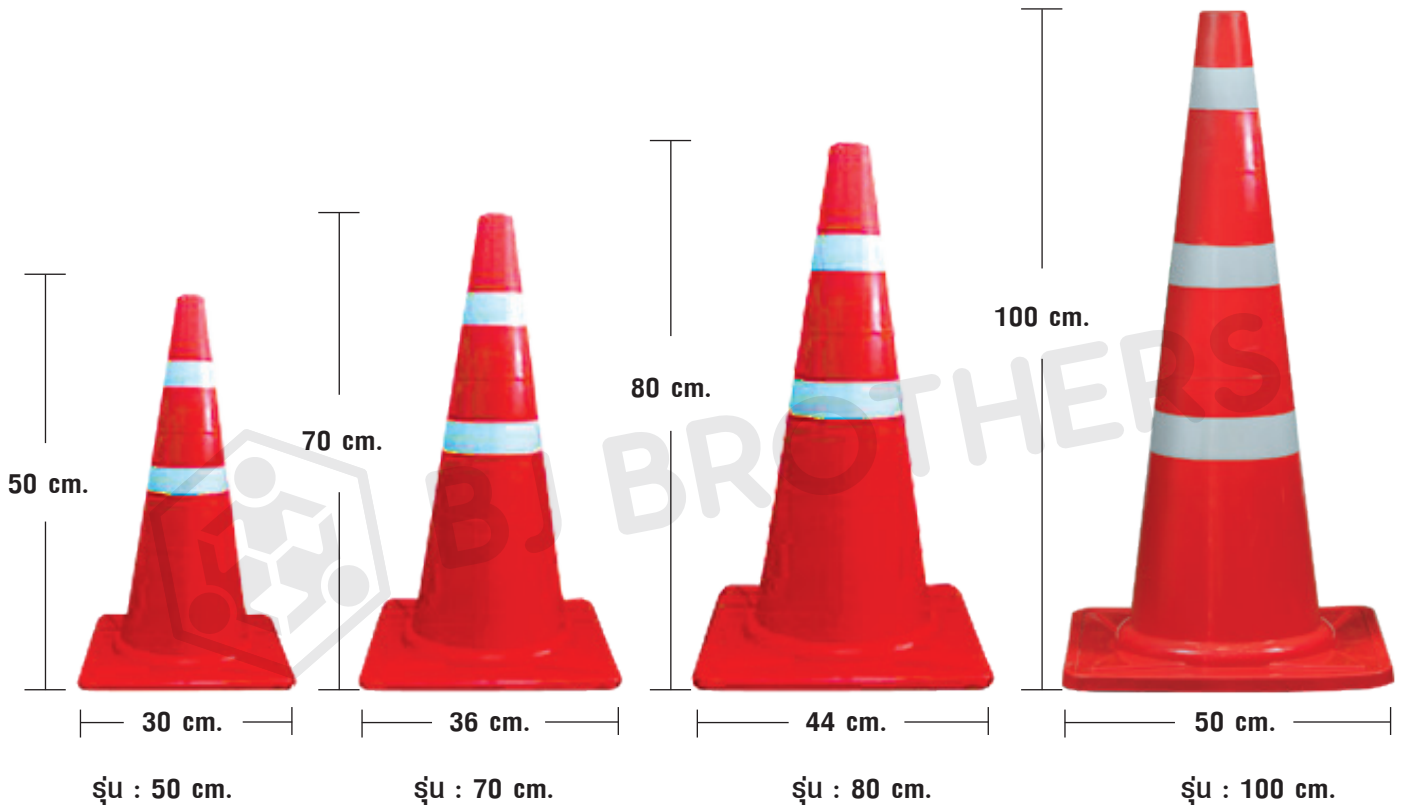

BJ BROTHERS

กรวยจราจร

คาดแถบสะท้อนแสง รุ่นEVA

รหัสสินค้า	ความสูง Height	ขนาดฐาน Base Size	น้ำหนัก Weight	จำนวนแถบสะท้อนแสง Number of Reactive Sleeves
TA06006	50 cm.	30x30 cm.	0.9 kg.	2 แถบ/Sleeves
TA06007	70 cm.	36x36 cm.	1.1 kg.	2 แถบ/Sleeves
TA06008	80 cm.	44x44 cm.	2 kg.	2 แถบ/Sleeves
TA06129	100 cm.	50x50 cm.	2 kg.	3 แถบ/Sleeves

รายละเอียดทั่วไป

1. กรวยจราจร แบบคาดแถบสะท้อนแสง มีให้เลือก 4 ขนาด ที่ความสูง 50 ซม. 70 ซม. 80 ซม. และ 100 ซม.
2. ทำจากวัสดุ EVA เม็ดสีคุณภาพดี

คุณสมบัติ / จุดเด่น

1. EVA ทำให้กรวยจราจร มีความยืดหยุ่นและทนทานสูง รกกับไม่แตก สามารถคืนตัวได้ ทนต่อการเฉี่ยวชน
2. มีความทนทานต่อสภาพอากาศที่ร้อนและแสงแดดจัด ไม่กรอบแตกง่าย สีไม่ซีดจางง่าย
3. เป็นกรวยจราจรที่เป็นที่นิยมใช้มากที่สุดในประเทศไทย เพราะมีราคาถูกที่สุด และสามารถตอบโจทย์การใช้งานได้เป็นอย่างดี
4. สำหรับ ลูกค้าองค์กร สามารถทำสต็อกเกอร์โลโก้หรือชื่อหน่วยงาน เพื่อติดบนกรวยจราจรได้