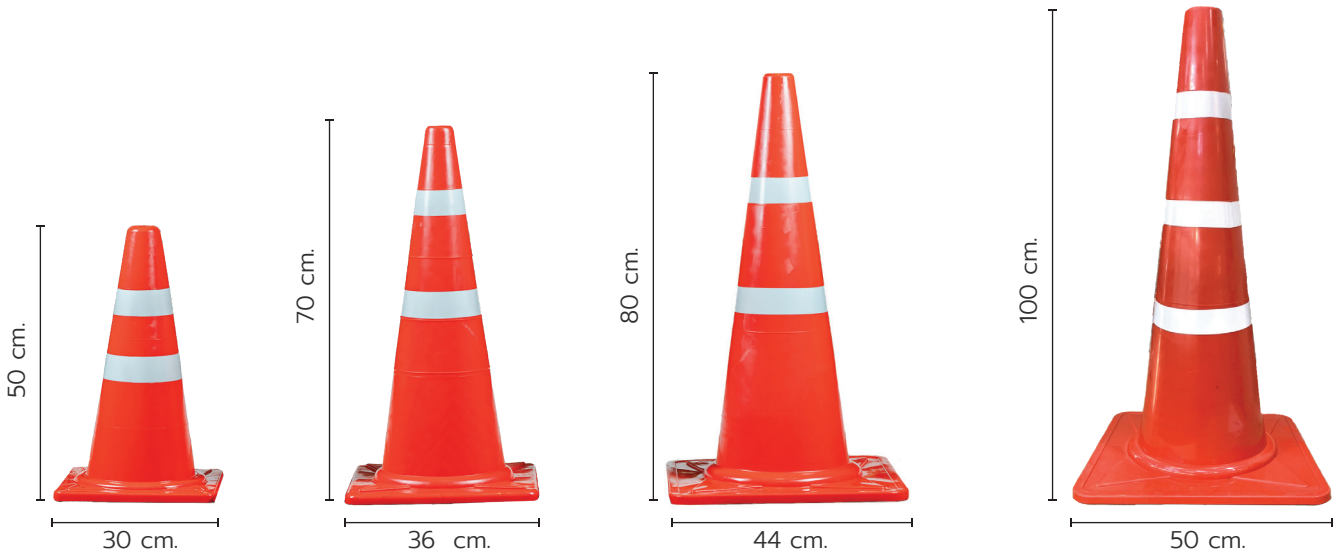

Traffic Cones EVA

กรวยจราจร EVA

TA06006

รายละเอียดทั่วไป

กรวยแบบ EVA หรือเรียกว่า เอทิลีน ไวนิล อะซิเตด ซึ่งกรวยประเภทนี้เป็นกรวยจราจร อีกประเภทหนึ่งราคาไม่สูงเกินไป แล้วก็มีความแข็งแรงทนทาน ทนต่อแดดและฝนได้ อายุการใช้งานยาวนาน

- ยี่ห้อ : A-TRAFF
- วัสดุ : EVA
- ขนาด 50 cm. : 30 x 30 x 50 cm.
- ขนาด 70 cm. : 36 x 36 x 70 cm.
- ขนาด 80 cm. : 44 x 44 x 80 cm.
- ขนาด 100 cm. : 50 x 50 x 100 cm.
- น้ำหนัก : 0.9/1.2/1.5/2 kg.
- แถบ : แถบสติ๊กเกอร์สะท้อนแสง 2-3 แถบ
- ทำจากวัสดุ EVA พิเศษ
- มีความคงทน ยืดหยุ่น สามารถคืนตัวได้
- ขนาด 50/70/80/100 cm
- น้ำหนักประมาณ 1-2 kg.
- สีสดใสไม่ซีดจางง่าย
- ติดแถบสะท้อนแสงกว้าง 2 นิ้ว 2 แถบ ช่วยในการสะท้อนแสงยามค่ำคืน
- ติดโลโก้ หรือ ชื่อบริษัทได้

Specification

รหัสสินค้า	ความสูง Height	ขนาดฐาน Base Size	น้ำหนัก Weight	แถบสะท้อนแสง Reflective Sleeves
TA06006	50 cm.	30x30 cm.	0.9 kg.	2 แถบ/Sleeves
TA06007	70 cm.	36x36 cm.	1.2 kg.	2 แถบ/Sleeves
TA06008	80 cm.	44x44 cm.	1.5 kg.	2 แถบ/Sleeves
TA06129	100 cm.	50x50 cm.	2 kg.	3 แถบ/Sleeves