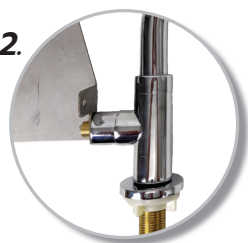

# Deck Mounted Eyewash TS SS-A300

ก๊อกน้ำล้างตาฉุกเฉินติดตั้งผนัง สแตนเลส TS SS-A300

SA08034

## รายละเอียดทั่วไป

ก๊อกน้ำล้างตาฉุกเฉินติดตั้งผนัง สแตนเลสหรือตั้งพื้น ทนทานต่อการกัดกร่อนและป้องกันไอความร้อน สามารถหมุนได้ 360 องศา ทำให้สะดวกสบายในการใช้งานได้ในทุกทิศทาง

- Brand : Terysafe
- Material : สแตนเลส 304+วาล์วทองเหลืองชุบไฟฟ้า
- ขนาด : 40 x 35 x 14 cm.
- น้ำหนัก : 1.3 kg.
- หัวฉีดล้างตา : หัวฉีด 2 จุด พร้อมตัวกรองและฝาครอบ
- การใช้งานอ่างล้างตา : พลิกคัตโยกควาล์วน้ำ
- แรงดันน้ำใช้งาน : 0.2-0.8MPA
- อัตราการไหลของน้ำ : 12 ลิตร/นาที
- มาตรฐาน : ANSI-Z 358.1 , CE(EN15154-1&2)
- ก๊อกล้างตาฉุกเฉินติดตั้งผนัง SS-A300 สแตนเลส 304 พร้อมฝาปิดกันฝุ่นในตัว เพื่อทำความสะอาดที่เกิดจาก ฝุ่น น้ำมัน สารเคมี
- ก่อ ทำจาก ทองเหลืองชุบไฟฟ้า สวยงาม แข็งแรง ต้านทานการกัดกร่อน และอุณหภูมิสูงได้เป็นอย่างดี
- ทำงานง่ายโดยการพลิกควาล์ว
- ปลายก๊อกน้ำติดตั้งตัวกรองฝุ่นในตัว น้ำที่ออกจะเป็นฟองน้ำ นุ่ม สบายตาเมื่อล้าง
- ตัวก๊อกหมุนได้ 360° รอบ สามารถใช้งานได้ทุกมุมที่มีการติดตั้ง
- เหมาะกับโรงงานที่มีการผลิตสารเคมี ถ้ายก จัดเก็บ และผสมสารเคมี

## Feature

1. มีปลั๊กควาล์วขนาดใหญ่ เปิดใช้งานง่าย

2. โครงสร้างทำมาจาก สแตนเลส 304 และทองเหลือง แข็งแรง ไม่เป็นสนิม

3. มีกรองฝุ่น และฝาปิด ที่วาล์วล้างตาในตัว

4. ข้อต่อหมุนได้ 360 องศา ใช้งานได้ทุกมุม