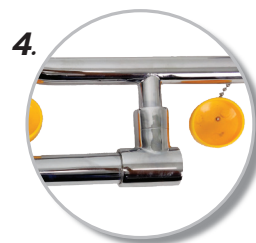

## รายละเอียดทั่วไป

ก๊อกน้ำล้างตาฉุกเฉินติดตั้งผนัง สแตนเลสหรือตั้งพื้น ทนทานต่อการกัดกร่อนและป้องกันไอความร้อน สามารถหมุนได้ 360 องศา ทำให้สะดวกสบายในการใช้งานได้ในทุกทิศทาง

- Brand : Terysafe
- Material : สแตนเลส 304+วาล์วทองเหลืองชุบไฟฟ้า
- ขนาด : 40 x 35 x 14 cm.
- น้ำหนัก : 1.3 kg.
- หัวฉีดล้างตา : หัวฉีด 2 จุด พร้อมตัวกรองและฝาครอบ
- การใช้งานอ่างล้างตา : พลิกคัตโยกควาล์วน้ำ
- แรงดันน้ำใช้งาน : 0.2-0.8MPA
- อัตราการไหลของน้ำ : 12 ลิตร/นาที
- มาตรฐาน : ANSI-Z 358.1 , CE(EN15154-1&2)
- ก๊อกล้างตาฉุกเฉินติดตั้งผนัง SS-A300 สแตนเลส 304 พร้อมฝาปิดกันฝุ่นในตัว เพื่อทำความสะอาดที่เกิดจาก ฝุ่น น้ำมัน สารเคมี
- ก่อ ทำจาก ทองเหลืองชุบไฟฟ้า สวยงาม แข็งแรง ต้านทานการกัดกร่อน และอุณหภูมิสูงได้เป็นอย่างดี
- ทำงานง่ายโดยการพลิกควาล์ว
- ปลายก๊อกน้ำติดตั้งตัวกรองฝุ่นในตัว น้ำที่ออกจะเป็นฟองน้ำ นุ่ม สบายตาเมื่อล้าง
- ตัวก๊อกหมุนได้ 360° รอบ สามารถใช้งานได้ทุกมุมที่มีการติดตั้ง
- เหมาะกับโรงงานที่มีการผลิตสารเคมี ถ้ายก จัดเก็บ และผสมสารเคมี

## Feature

1. มีปลั๊กควาล์วขนาดใหญ่ เปิดใช้งานง่าย

2. โครงสร้างทำมาจาก สแตนเลส 304 และทองเหลือง แข็งแรง ไม่เป็นสนิม

3. มีกรองฝุ่น และฝาปิด ที่วาล์วล้างตาในตัว

4. ข้อต่อหมุนได้ 360 องศา ใช้งานได้ทุกมุม