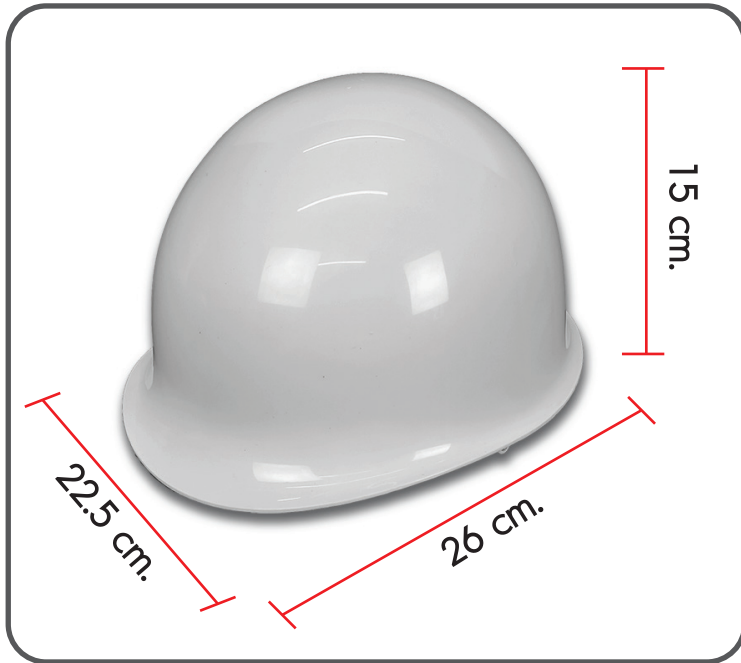

Dimension Sheet

หมวกนิรภัย สูง 15 ± 0.5 cm.

หมวกนิรภัย กว้าง 22.5 ± 0.5 cm.

หมวกนิรภัย ยาว 26 ± 0.5 cm.

SA00216-2566