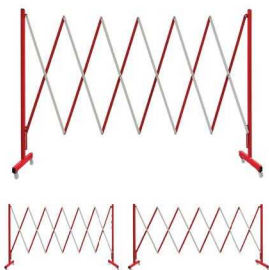

SF-06

รั้วกั้นสแตนเลส SS304 ยึดหด
สูง 120 กว้าง 60 ซม.

SF-07

รั้วกั้นสแตนเลส SS304 ยึดหด
สูง 120 กว้าง 45 ซม.

SF-08

รั้วกั้นสแตนเลส SS304 ยึดหด
สูง 120 กว้าง 57 ซม.

RAFF แผงกั้นเหล็กยืดหดได้

MF01-25

แผงกั้นเหล็กยืดหดได้ สูง 1.1 ม.
เหล็กแบน มีล้อ

TA00059
แผงเหล็กกั้นจราจรเหล็กแบน มีล้อ
สูง 1.1 เมตร ยาว 2.5/5/10 ม.

MF02-25

แผงกั้นเหล็กยืดหดได้ สูง 1.5 ม.
เหล็กกล่อง มีล้อ

MF02-25
แผงเหล็กกั้นจราจรเหล็กกล่อง มีล้อ
สูง 1.5 เมตร ยาว 2.5/5/10 ม.