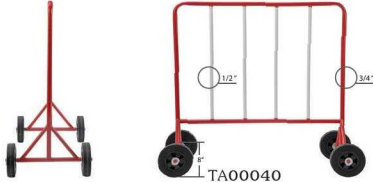

TA00041
แผงกั้นจราจร ไม่มีล้อ
1 เมตร

BM01-150

TA00038
แผงกั้นจราจร ไม่มีล้อ
1.5 เมตร

BM01-200

TA00042
แผงกั้นจราจร ไม่มีล้อ
2 เมตร

BM02-100 แผงกั้นจราจร มีล้อ

TA00040
แผงกั้นจราจร มีล้อ
1 เมตร

BM02-150

TA00039
แผงกั้นจราจร มีล้อ
1.5 เมตร

BM02-200

TA00043
แผงกั้นจราจร มีล้อ
2 เมตร

BM03-100 แผงกั้นจราจรทรงขอบมน มีล้อ

TA00044
แผงกั้นจราจรทรงขอบมน มีล้อ
1 เมตร

BM03-150

TA00046
แผงกั้นจราจรทรงขอบมน มีล้อ
1.5 เมตร