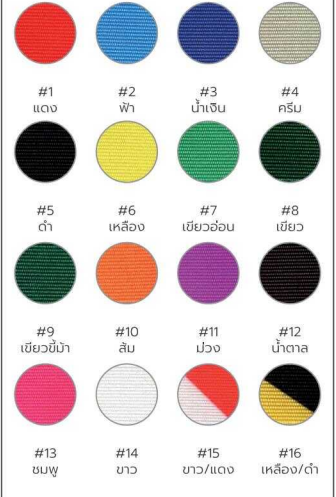

สีสายกันยืดหด