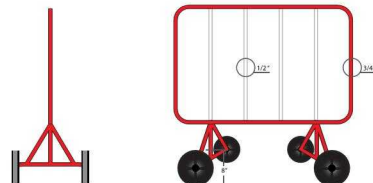

TA00041
แผงกั้นจราจร ไม่มีล้อ
1 เมตร

BM01-150

TA00038
แผงกั้นจราจร ไม่มีล้อ
1.5 เมตร

BM01-200

TA00042
แผงกั้นจราจร ไม่มีล้อ
2 เมตร

BM02-100 แผงกั้นจราจร มีล้อ

TA00040
แผงกั้นจราจร มีล้อ
1 เมตร

BM02-150

TA00039
แผงกั้นจราจร มีล้อ
1.5 เมตร

BM02-200

TA00043
แผงกั้นจราจร มีล้อ
2 เมตร

BM03-100 แผงกั้นจราจรทรงขอบมน มีล้อ

TA00044
แผงกั้นจราจรทรงขอบมน มีล้อ
1 เมตร

BM03-150

TA00046
แผงกั้นจราจรทรงขอบมน มีล้อ
1.5 เมตร