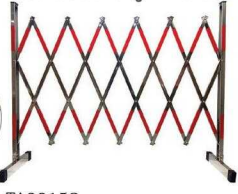

TA00280
รั้วกั้นพลาสติกถอดประกอบได้
ขนาด 220x20x95 ซม.

TA00272
แผงกั้นพลาสติกทรงกรวย
ขนาด 36x36x80 ซม.

TA00271
แผงกั้นจราจรถอดประกอบได้
ขนาด 100x50x160 ซม.

RAFF แผงกั้นสแตนเลสยืดหดได้

CX01-25

แผงกั้นสแตนเลสยืดหดได้ สูง 1.1 ม. SS201 มีล้อ

TA00151
แผงกั้นสแตนเลสยืดหดได้มีล้อ หัวบน
ยึดได้ 2.5/5/10 เมตร

CX01-50

CX01-100

CX02-25

แผงกั้นสแตนเลสยืดหดได้ สูง 1.1 ม. SS201 มีล้อ

TA00153
แผงกั้นสแตนเลสยืดหดได้มีล้อ
ยึดได้ 2.5/5/10 เมตร

CX02-50

CX02-100

CX03-25

แผงกั้นสแตนเลสยืดหดได้ สูง 1.1 ม. SS201

TA00154
แผงกั้นสแตนเลสยืดหดได้ไม่มีล้อ
ยึดได้ 2.5/5/10 เมตร

CX03-50

CX03-100

SF-01

รั้วกั้นสแตนเลส SS304 ยึดหด
สูง 120 กว้าง 57 ซม.

standard