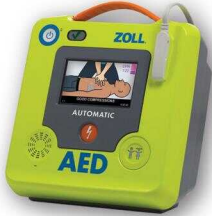

รุ่น AED PLUS

รุ่น AED 3