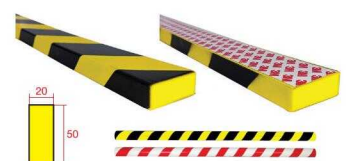

FC11004 FC11018
โฟมติดมุมกันกระแทก BJSP-4
2x5x100 ซม.

BJSP-5