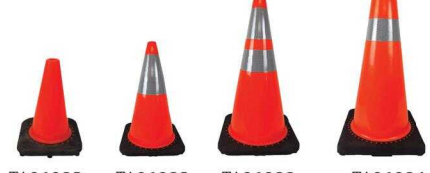

กรวยจราจร PVC ฐานเพิ่มน้ำหนัก

TA06093 30 ซม. ฐาน 22 ซม.	TA06098 45 ซม. ฐาน 27 ซม.	TA06099 70 ซม. ฐาน 36 ซม.	TA06094 90 ซม. ฐาน 36 ซม.

กรวยจราจรยางพารา