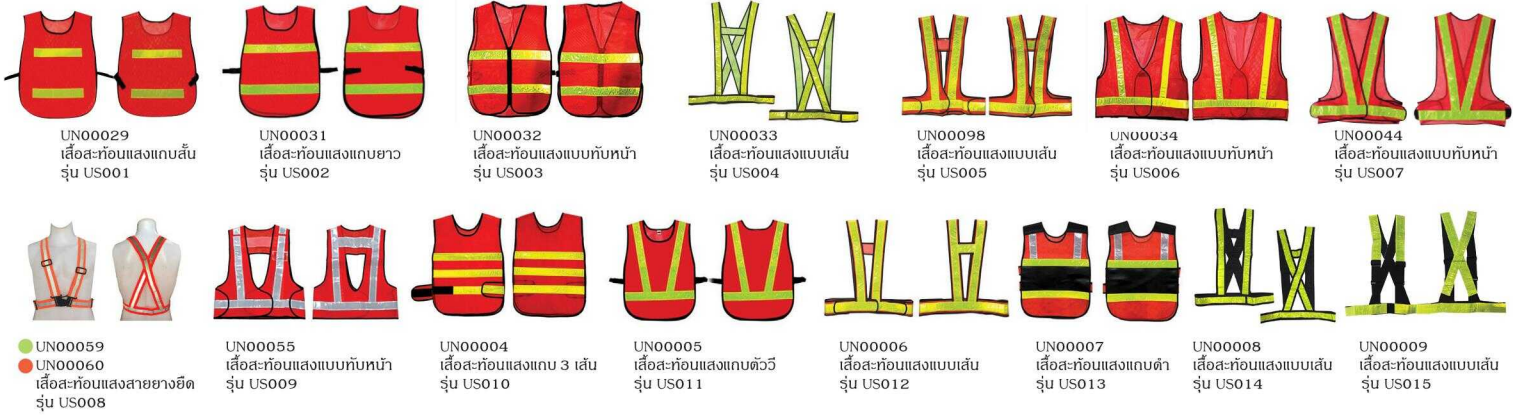

ชุดเอี๊ยมกันน้ำ

UN03021 ชุดเอี๊ยม PVC กันน้ำเต็มตัวพร้อมรองเท้า Size 38-46

เข็มขัดพยุงหลัง

FC00084 เข็มขัดพยุงหลัง 6 จุด ยี่ห้อ Extra A-TAP Size S-XXL

เสื้อสะท้อนสำหรับความปลอดภัยในการทำงาน

UN00029 เสื้อสะท้อนแสงแถบสั้น รุ่น US001
 UN00031 เสื้อสะท้อนแสงแถบยาว รุ่น US002
 UN00032 เสื้อสะท้อนแสงแบบทับหน้า รุ่น US003
 UN00033 เสื้อสะท้อนแสงแบบเส้น รุ่น US004
 UN00098 เสื้อสะท้อนแสงแบบเส้น รุ่น US005
 UN00034 เสื้อสะท้อนแสงแบบทับหน้า รุ่น US006
 UN00044 เสื้อสะท้อนแสงแบบทับหน้า รุ่น US007
 UN00059
 UN00060
 UN00060 เสื้อสะท้อนแสงสายยางยึด รุ่น US008
 UN00055 เสื้อสะท้อนแสงแบบทับหน้า รุ่น US009
 UN00004 เสื้อสะท้อนแสงแถบ 3 เส้น รุ่น US010
 UN00005 เสื้อสะท้อนแสงแถบตัววี รุ่น US011
 UN00006 เสื้อสะท้อนแสงแบบเส้น รุ่น US012
 UN00007 เสื้อสะท้อนแสงแถบดำ รุ่น US013
 UN00008 เสื้อสะท้อนแสงแบบเส้น รุ่น US014
 UN00009 เสื้อสะท้อนแสงแบบเส้น รุ่น US015