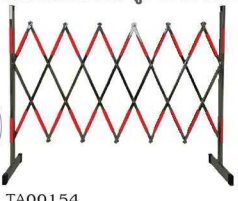

TA00280
รั้วกั้นพลาสติกถอดประกอบได้
ขนาด 220x20x95 ซม.

TA00272
แผงกั้นพลาสติกทรงกรวย
ขนาด 36x36x80 ซม.

TA00271
แผงกั้นจราจรถอดประกอบได้
ขนาด 100x50x160 ซม.

RAFF แผงกั้นสแตนเลสยืดหดได้

CX01-25

แผงกั้นสแตนเลสยืดหดได้ สูง 1.1 ม. SS201 มีล้อ

TA00151
แผงกั้นสแตนเลสยืดหดได้มีล้อ หัวบน
ยึดได้ 2.5/5/10 เมตร

CX01-50

CX01-100

CX02-25

แผงกั้นสแตนเลสยืดหดได้ สูง 1.1 ม. SS201 มีล้อ

TA00153
แผงกั้นสแตนเลสยืดหดได้มีล้อ
ยึดได้ 2.5/5/10 เมตร

CX02-50

CX02-100

CX03-25

แผงกั้นสแตนเลสยืดหดได้ สูง 1.1 ม. SS201

TA00154
แผงกั้นสแตนเลสยืดหดได้ไม่มีล้อ
ยึดได้ 2.5/5/10 เมตร

CX03-50

CX03-100

SF-01

รั้วกั้นสแตนเลส SS304 ยึดหด
สูง 120 กว้าง 57 ซม.

standard