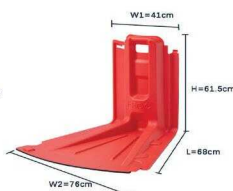

TA11196
TA11196
ไฟไซเรน LED 12V
3.5x6 นิ้ว

แผ่นป้องกันน้ำท่วม

RS11004
แผ่นป้องกันน้ำท่วม BH61-L
68 x 70.5 x 61.5 ซม.

RS11005
แผ่นป้องกันน้ำท่วม BH61-U
68 x 62 x 61.5 ซม.

RS11006
แผ่นป้องกันน้ำท่วม BH61-C
68 x 76 x 61.5 ซม.