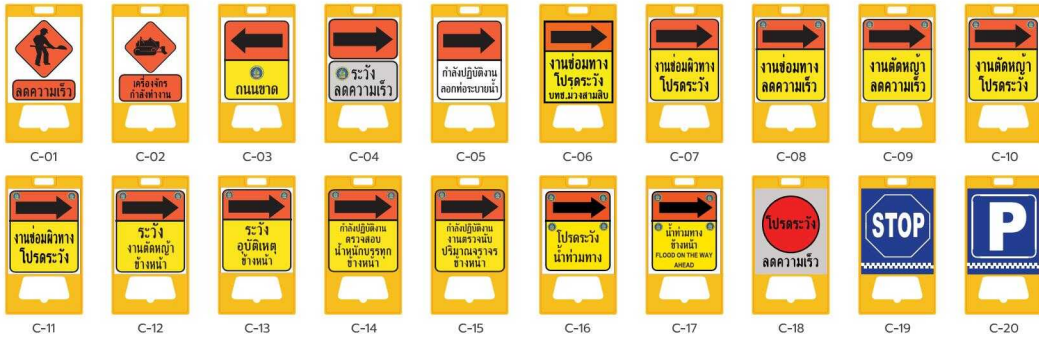

TA08008J
ป้ายพับสามเหลี่ยม
34x30 ซม.

TA08083
ป้ายขาตั้งพื้นสามเหลี่ยม
59.4x100 ซม.

TA08084
ป้ายพร้อมขาตั้ง
45x46x100 ซม.

TA08504
ป้ายสถิติความปลอดภัย
120x240 ซม.

ป้ายตั้งพื้นทางหลวง

TA24003
ป้ายตั้งพื้นใหญ่รุ่น C
55x100 ซม.