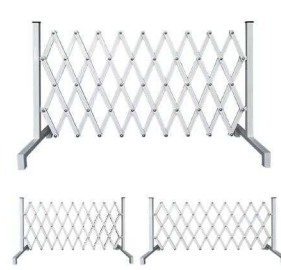

TA00094
แผงเหล็กกั้นจราจรเหล็กกล่องไม่มีล้อ
สูง 80 ซม. ยาว 2.5/5/10 ม.

MF04-25

แผงกั้นเหล็กยืดหดได้ สูง 2 ม.
เหล็กกล่อง มีล้อ