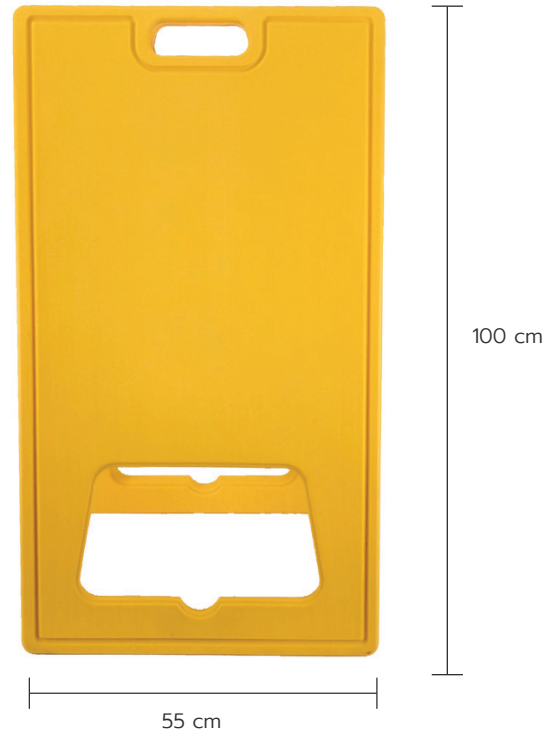

# Floor Stand Sign type C Specification

ป้ายตั้งพื้นขนาดใหญ่สีเหลือง รุ่น C ขนาด 55x100 ซม

ta24003

## รายละเอียดทั่วไป

ป้ายตั้งพื้นสีเหลือง รุ่น C เป็นป้ายที่ผลิตจากพลาสติกอย่างดี มีน้ำหนักเบา สามารถพับเก็บเคลื่อนย้ายได้สะดวก และเหมาะสำหรับใช้งานทั่วไป

มาตรฐาน ANSIZ358.1-2004

- Brand : A-TRAFF
- Material : HDPE
- Carton Size : 56 x 100 x 7 cm.
- Weight : 3.24 kg.
- Color : Yellow

- ทำจากพลาสติก HDPE (ROTO PLASTIC) คุณภาพดี แข็งแรง ทนทาน และมีน้ำหนักเบา
- สามารถพับเก็บได้ง่าย มือจับขนาดใหญ่ เคลื่อนย้ายสะดวก
- ป้ายตั้งพื้นเป็นสีเหลืองสด มองเห็นได้ชัดเจนแต่ไกล
- ใช้ได้ทั้งในร่มและกลางแจ้ง
- ติดสติ๊กเกอร์ ข้อความ ได้ตามที่ต้องการ
- ป้ายขนาดใหญ่ เหมาะใช้สำหรับแจ้งเตือนเหตุต่างๆ บริเวณทางหลวง ไร่ทาง ไซต์ก่อสร้าง ฯลฯ

## Feature

1. ป้ายตั้งพื้นทำจากพลาสติก HDPE คุณภาพดี แข็งแรง

2. สามารถพับเก็บได้ง่าย มือจับขนาดใหญ่ เคลื่อนย้ายสะดวก

3. ติดสติ๊กเกอร์ ข้อความ ได้ตามที่ต้องการ

4. ใช้ได้ทั้งในร่มและกลางแจ้ง