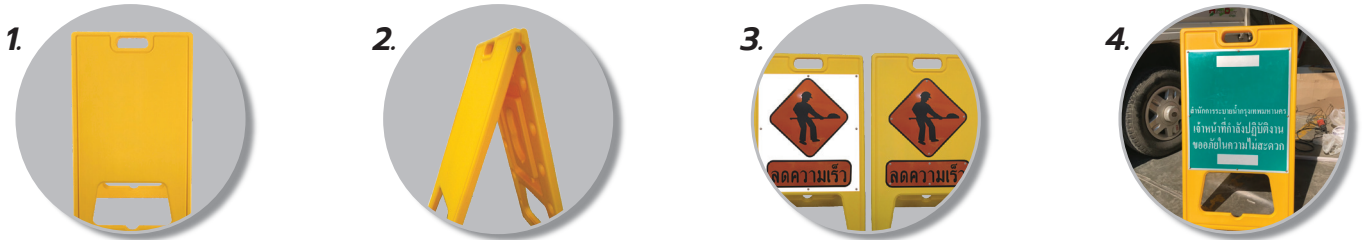

# Floor Stand Sign type C Specification

ป้ายตั้งพื้นขนาดใหญ่สีเหลือง รุ่น C ขนาด 55x100 ซม

ta24003

## รายละเอียดทั่วไป

ป้ายตั้งพื้นสีเหลือง รุ่น C เป็นป้ายที่ผลิตจากพลาสติกอย่างดี มีน้ำหนักเบา สามารถพับเก็บเคลื่อนย้ายได้สะดวก และเหมาะสำหรับใช้งานทั่วไป

มาตรฐาน ANSIZ358.1-2004

- Brand : A-TRAFF
- Material : HDPE
- Carton Size : 56 x 100 x 7 cm.
- Weight : 3.24 kg.
- Color : Yellow

- ทำจากพลาสติก HDPE (ROTO PLASTIC) คุณภาพดี แข็งแรง ทนทาน และมีน้ำหนักเบา
- สามารถพับเก็บได้ง่าย มือจับขนาดใหญ่ เคลื่อนย้ายสะดวก
- ป้ายตั้งพื้นเป็นสีเหลืองสด มองเห็นได้ชัดเจนแต่ไกล
- ใช้ได้ทั้งในร่มและกลางแจ้ง
- ติดสติ๊กเกอร์ ข้อความ ได้ตามที่ต้องการ
- ป้ายขนาดใหญ่ เหมาะใช้สำหรับแจ้งเตือนเหตุต่างๆ บริเวณทางหลวง ไร่ทาง ไซต์ก่อสร้าง ฯลฯ

## Feature

1. ป้ายตั้งพื้นทำจากพลาสติก HDPE คุณภาพดี แข็งแรง

2. สามารถพับเก็บได้ง่าย มือจับขนาดใหญ่ เคลื่อนย้ายสะดวก

3. ติดสติ๊กเกอร์ ข้อความ ได้ตามที่ต้องการ

4. ใช้ได้ทั้งในร่มและกลางแจ้ง