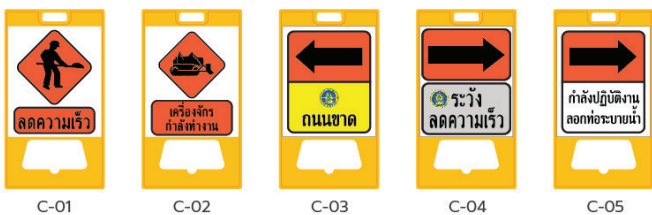

- ทำจากพลาสติก HDPE (ROTO PLASTIC) คุณภาพดี แข็งแรง ทนทาน และมีน้ำหนักเบา
- สามารถพับเก็บได้ง่าย มือจับขนาดใหญ่ เคลื่อนย้ายสะดวก
- ป้ายตั้งพื้นเป็นสีเหลืองสด มองเห็นได้ชัดเจนแต่ไกล
- ใช้ได้ทั้งในร่มและกลางแจ้ง
- ติดสติ๊กเกอร์ ข้อความ ได้ตามที่ต้องการ
- ป้ายขนาดใหญ่ เหมาะใช้สำหรับแจ้งเตือนเหตุต่างๆ บริเวณทางหลวง ไร่ทาง ไซต์ก่อสร้าง ฯลฯ

## Feature

1. ป้ายตั้งพื้นทำจากพลาสติก HDPE คุณภาพดี แข็งแรง

2. สามารถพับเก็บได้ง่าย มือจับขนาดใหญ่ เคลื่อนย้ายสะดวก

3. ติดสติ๊กเกอร์ ข้อความ ได้ตามที่ต้องการ

4. ใช้ได้ทั้งในร่มและกลางแจ้ง

## Option

แบบต่างๆ ให้เลือก

โลโก้กรมทางหลวง

โลโก้กรมทางหลวงชนบท