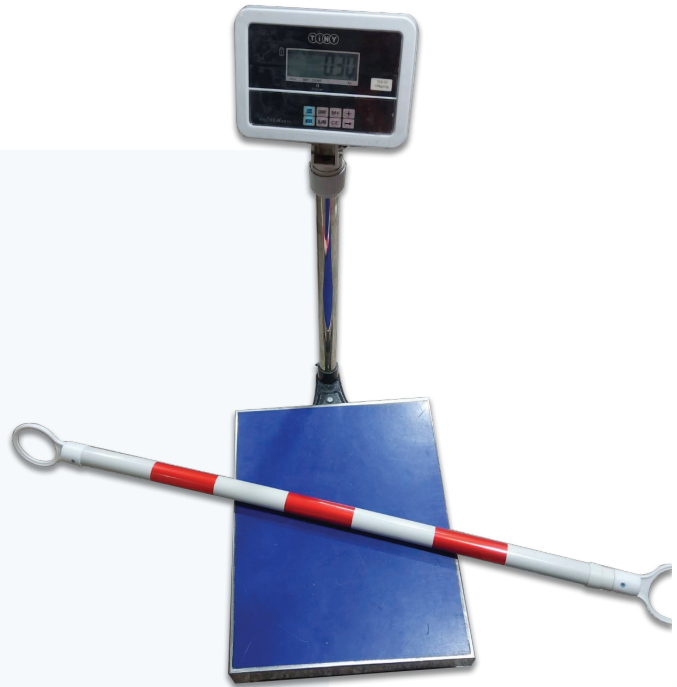

Dimension Sheet

ไม้ใช้งานยาว 1 เมตร
ยึดสุด 2 เมตร

น้ำหนักไม้กั้นเขต 300 กรัม

ช่วงกว้าง แถบสะท้อนแสง 12.5 cm.