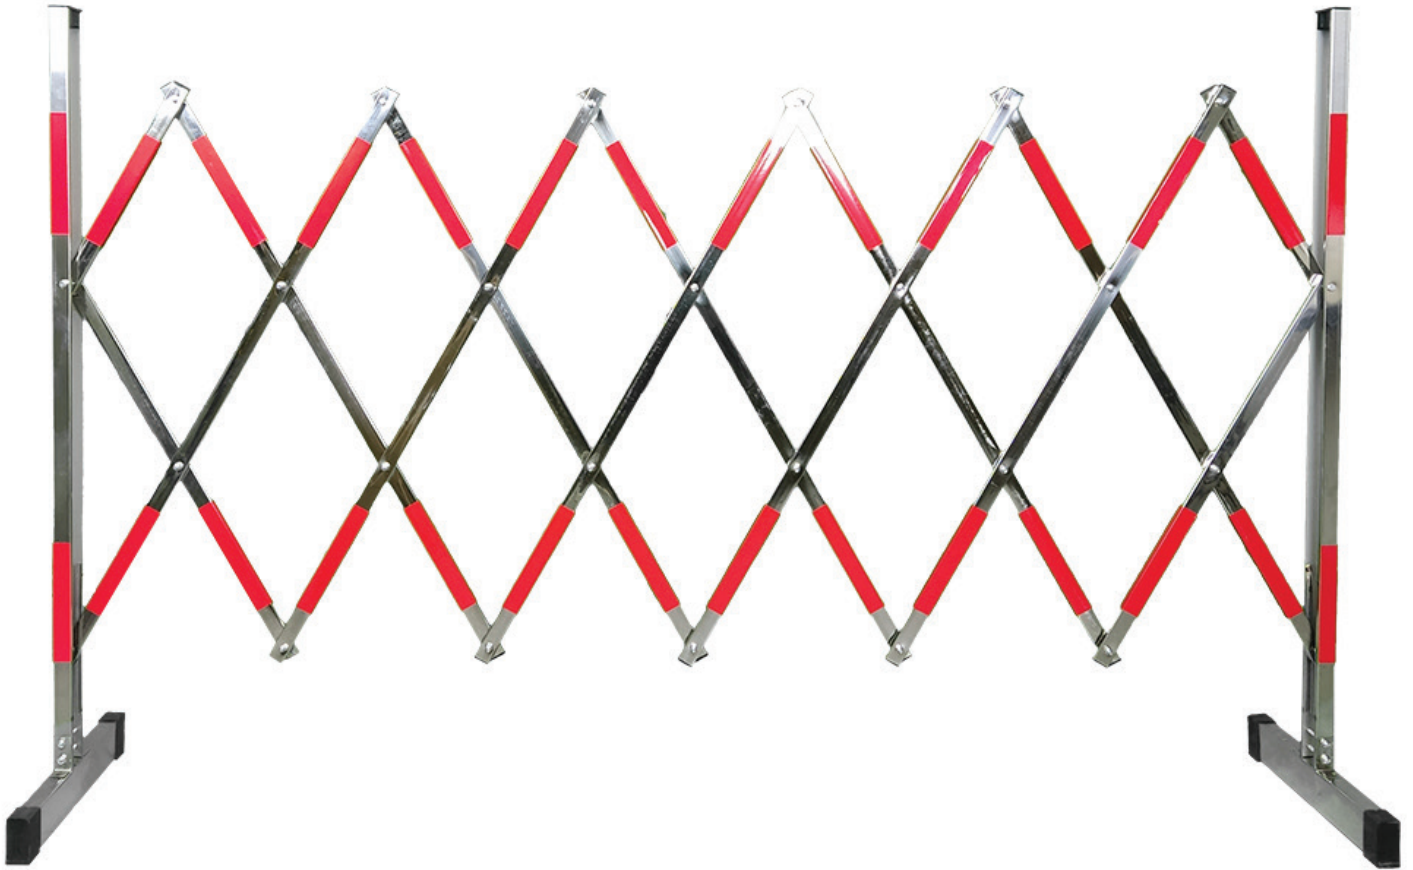

# แผงกั้นสแตนเลสยืดได้ 2.5 เมตร

BJ BROTHERS

รหัสสินค้า	สูง	ลึก	ความยาวยืดออก	ความยาวพับเก็บ
TA00155	120 cm.	40 cm.	250 cm.	20 cm.

## รายละเอียดสินค้าของแผงกั้นสแตนเลส ยืดได้

- ทำจากสแตนเลสคุณภาพดีไม่ขึ้นสนิม แข็งแรง
- ติดแถบสีแดง ช่วยให้มองเห็นสะดุดตา
- ขนาดความสูง 1.2 เมตร ยืดยาวสุด 2.5 เมตร  
ขนาดพับเก็บ 20 ซม. ความลึก 40 ซม.
- ที่ขาด้านล่างมียางรองสีดำ ช่วยให้พื้นไม่เป็นรอย
- เหมาะสำหรับไว้กั้นเขตประตูทางเข้า ทางเดิน  
เมื่อไม่ใช้งาน สามารถพับเก็บได้เพื่อลดการใช้พื้นที่