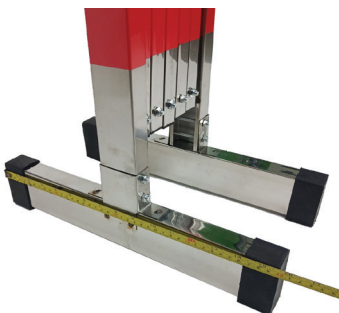

แผงกั้นเสาเตนเลสยัดได้ 2.5 เมตร

BJ BROTHERS

แผงกั้นยัดได้ยาวสุด 250 ±1 cm.

แผงกั้นพับเก็บยาว 20 ±0.5 cm.

แผงกั้นสูง 120 ±0.5 cm.

แผงกั้นยาวด้านลึก 40 ±0.5 cm.

ขนาดเสาเตนเลส กว้าง 3 cm.

ขนาดเสาเตนเลส ยาว 6 cm.