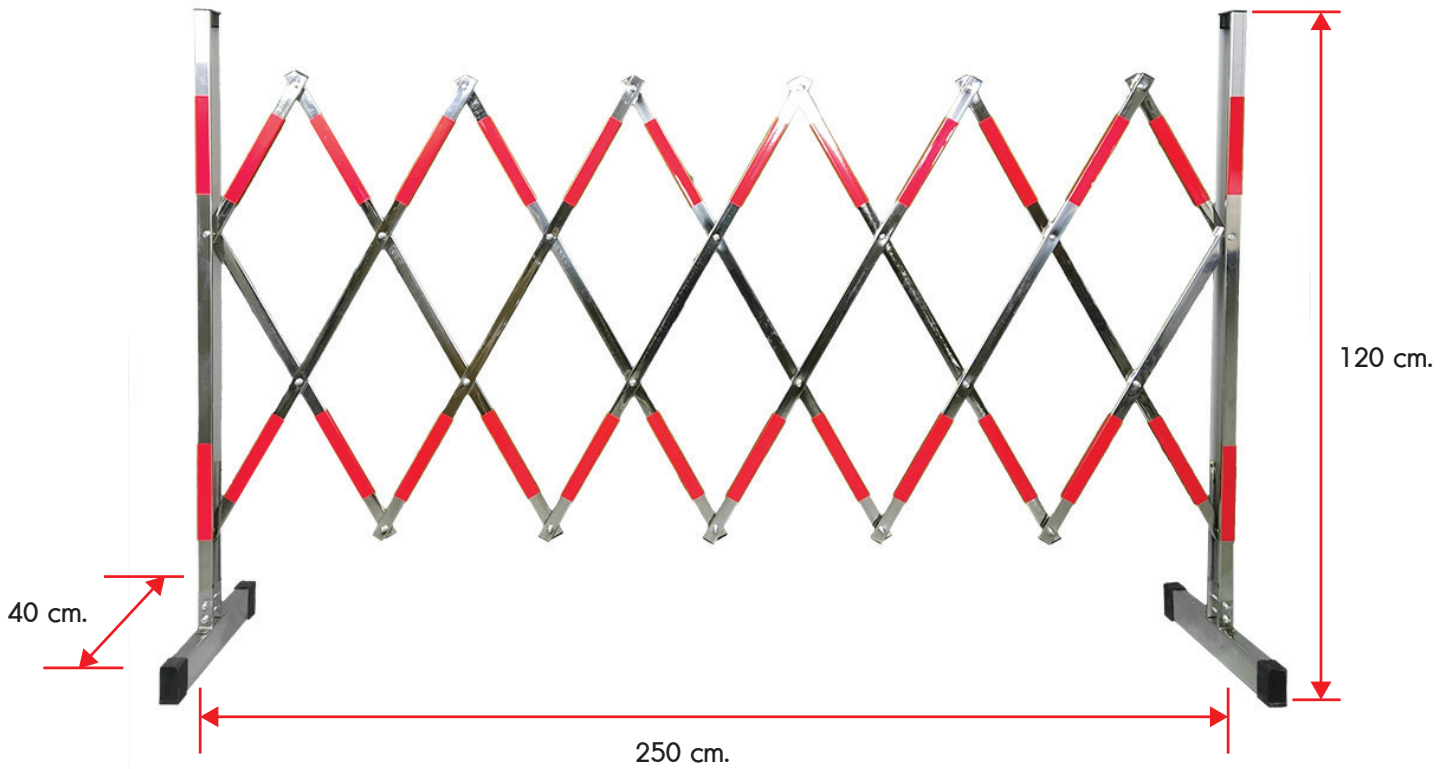

แผงกั้นเสาเตนเลสยัดได้ 2.5 เมตร

BJ BROTHERS

แผงกั้นยัดได้ยาวสุด 250 ±1 cm.

แผงกั้นพับเก็บยาว 20 ±0.5 cm.

แผงกั้นสูง 120 ±0.5 cm.

แผงกั้นยาวด้านลึก 40 ±0.5 cm.

ขนาดเสาเตนเลส กว้าง 3 cm.

ขนาดเสาเตนเลส ยาว 6 cm.