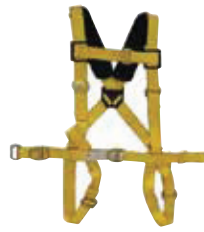

เข็มขัดกันตกที่สูง

และอุปกรณ์

เข็มขัดกันตก  
รุ่น BJO045

เข็มขัดกันตก  
รุ่น BJD0045

เข็มขัดกันตก  
รุ่น BJC0045

เข็มขัดกันตก  
รุ่น BJY0045

เข็มขัดกันตก  
รุ่น BJR0045

เข็มขัดกันตก  
รุ่น BJK0045

เข็มขัดกันตกครึ่งตัว  
รุ่น MS707

เข็มขัดกันตกครึ่งตัว A-TAP  
รุ่น BJ667+lanyard

เข็มขัดกันตกครึ่งตัว A-TAP  
รุ่น BJ737 ตะขอเล็ก

เข็มขัดกันตกครึ่งตัว A-TAP  
รุ่น BJ737B ตะขอใหญ่

สายรัดสะโพก A-TAP  
รุ่น W-58