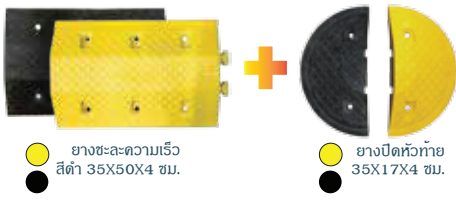

## Speedy Low 2

ยางชะลอความเร็ว 40X50X5 ซม.

ยางปิดหัวท้าย 40X20X5 ซม.

## Speedy Low 3

ยางชะลอความเร็ว 35X50X5 ซม.

ยางปิดหัวท้าย 35X17.5X5 ซม.

## Speedy Low 4

ยางชะลอความเร็ว สีดำ 35X50X4 ซม.

ยางปิดหัวท้าย 35X17X4 ซม.