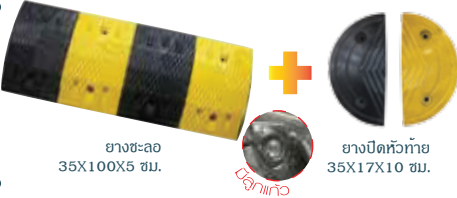

ยางชะลอความเร็ว สีดำเหลือง 50X50X5 ซม.

ยางปิดหัวท้าย สีดำ 50X20X5 ซม.

Speedy Stop 1